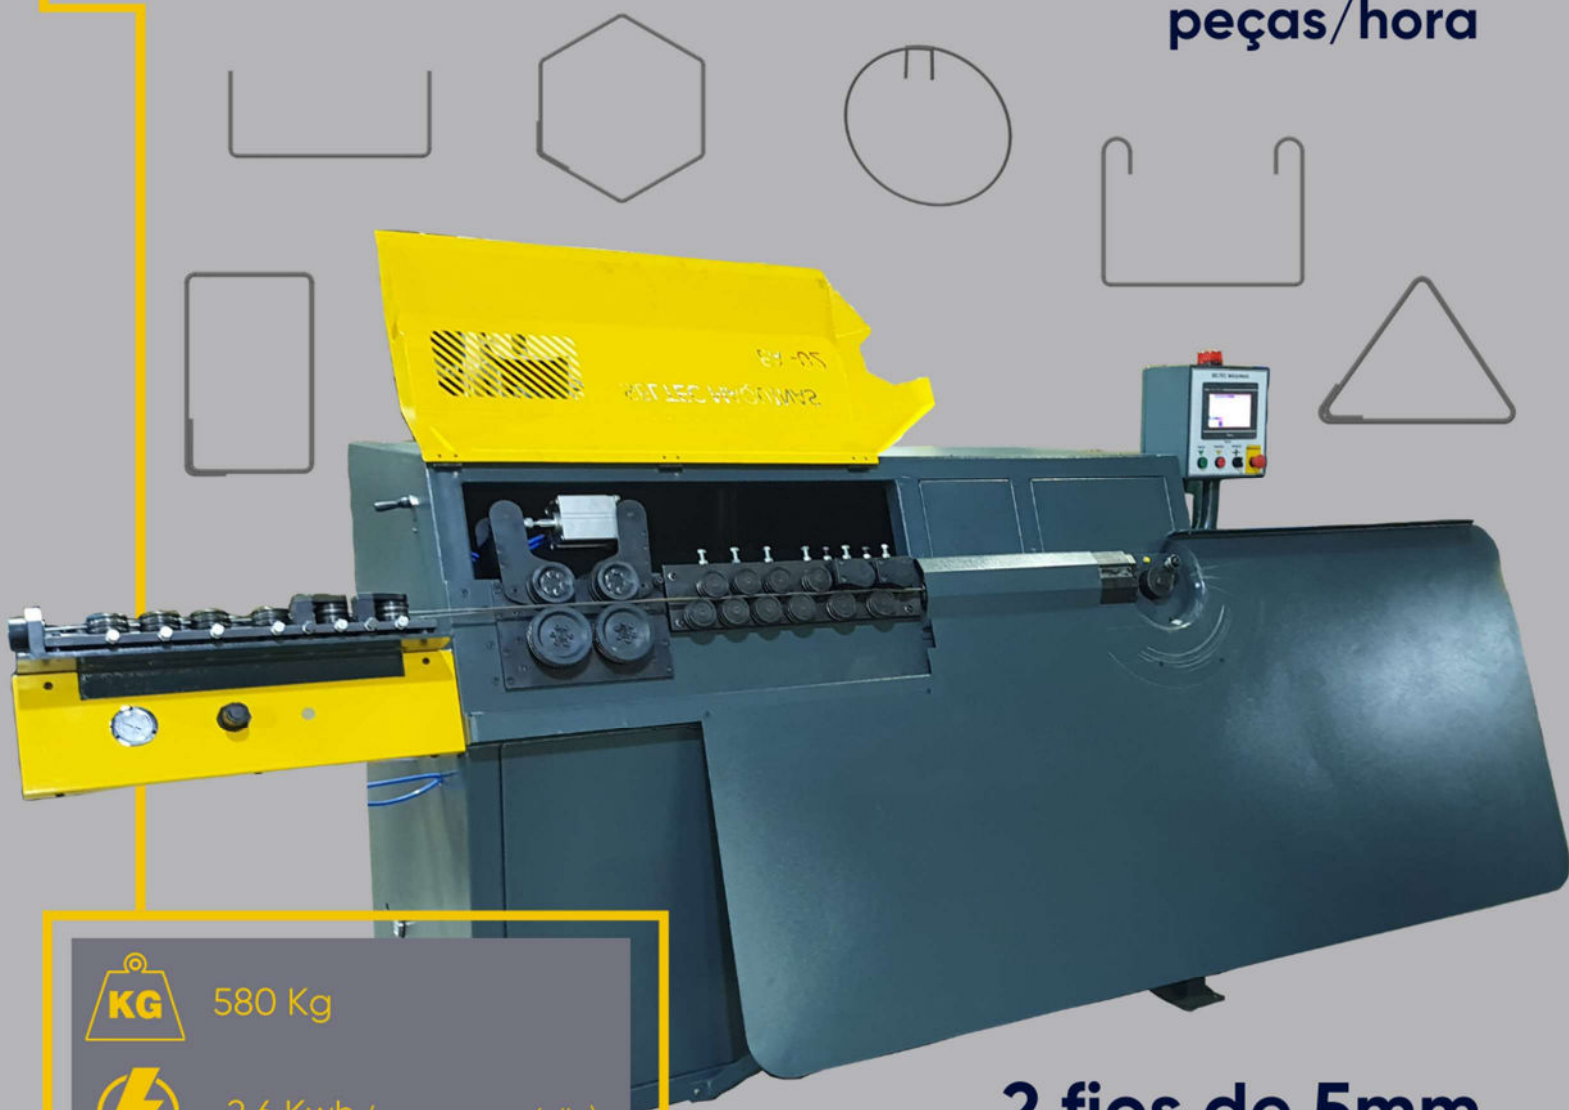

### ESTRIBADEIRA AUTOMÁTICA EA-02

Máquina automática unidirecional para fios de até 8mm.

Utilizada para fabricação de estribos quadrados, retangulares, triangulares, redondos, espirais, etc.

Programação via software próprio de fácil interação.

**Até 1.600  
peças/hora**

**KG** 580 Kg

2.6 Kwh (consumo médio)

17000x38000x1300 mm

**2 fios de 5mm  
1 fio de 8mm**