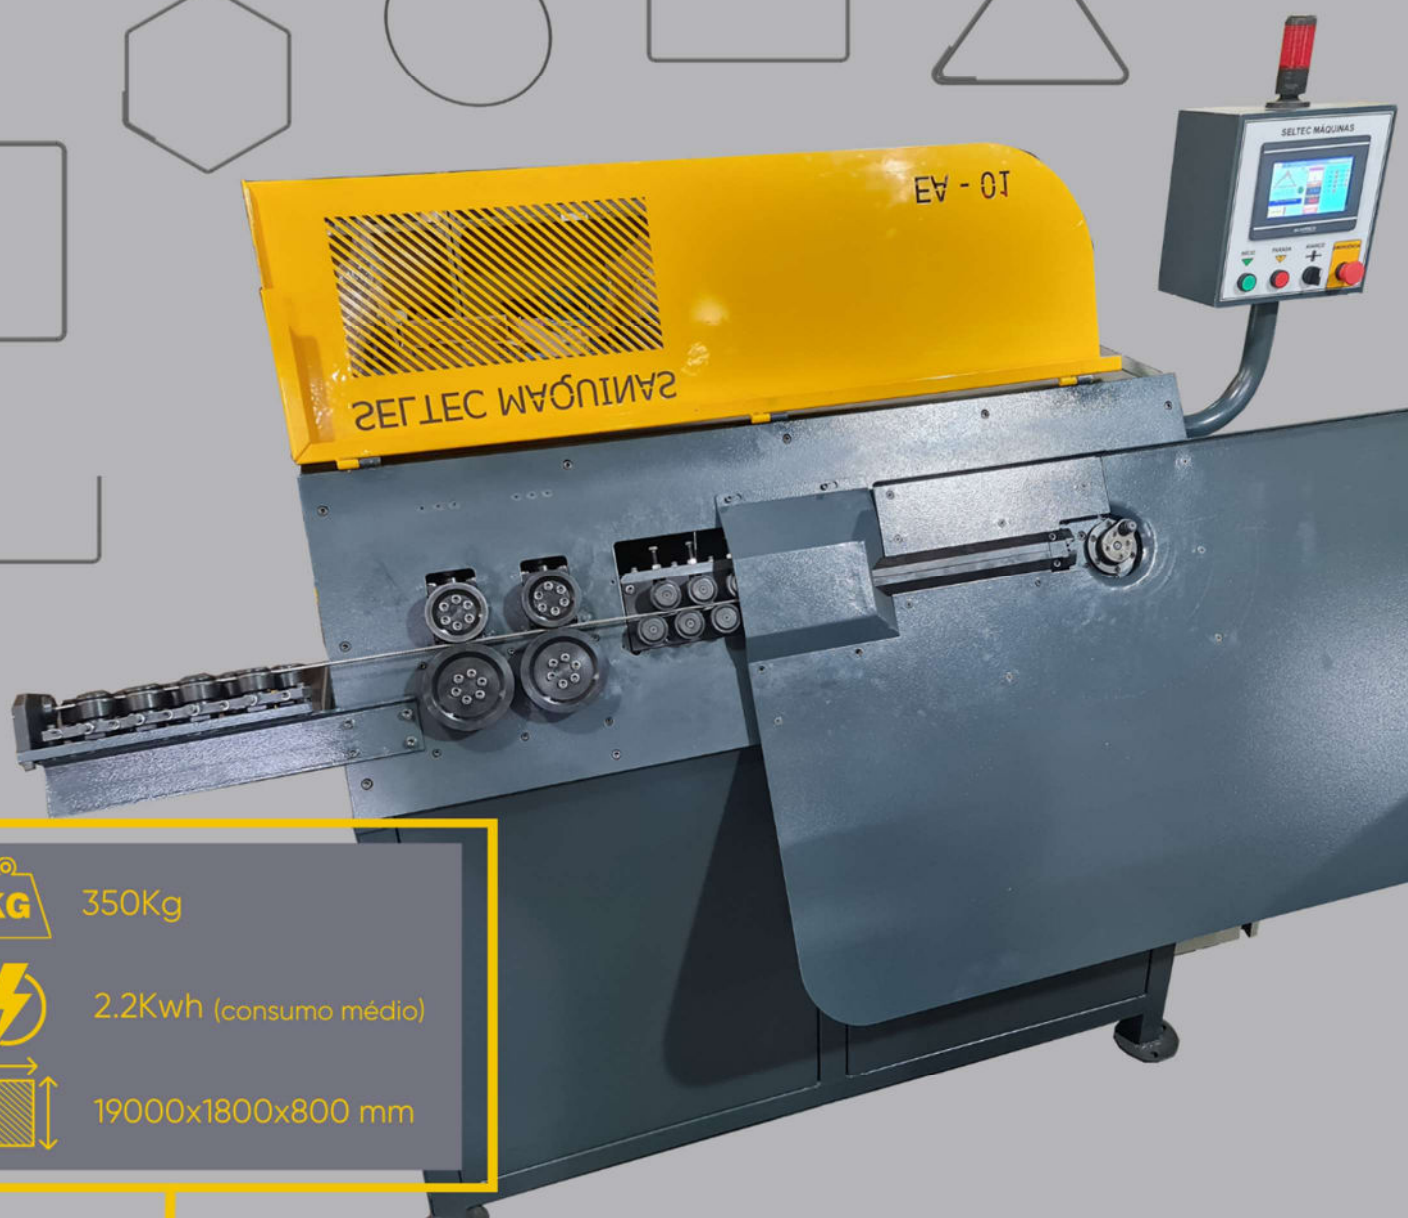

SELTEC

MÁQUINAS

(11) 2636-1143

ESTRIBADEIRA AUTOMÁTICA EA-01

Máquina automática unidirecional para fios até 6.3mm.

Utilizada para fabricação de estribos quadrados, retangulares, triangulares, redondos, espirais, etc.

Programação via software próprio de fácil interação.

Até 900 peças / hora

350Kg

2.2Kwh (consumo médio)

19000x1800x800 mm